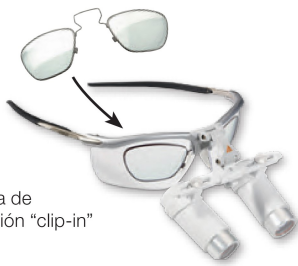

Opciones de montaje:

✦ HEINE S-FRAME

Montura de corrección "clip-in"

- ✦ Mayor confort gracias a un diseño moderno y ergonómico.
- ✦ Las patillas formables y las almohadillas de la nariz pueden adaptarse de forma individual a todas las formas de cabeza y rostro.
- ✦ Materiales innovadores: carbono – aleación de Kynetium, reduce el peso (24 g).
- ✦ Cristales de protección resistentes de policarbonato.
- ✦ Montura de corrección "clip-in" opcional para lentes correctivos.